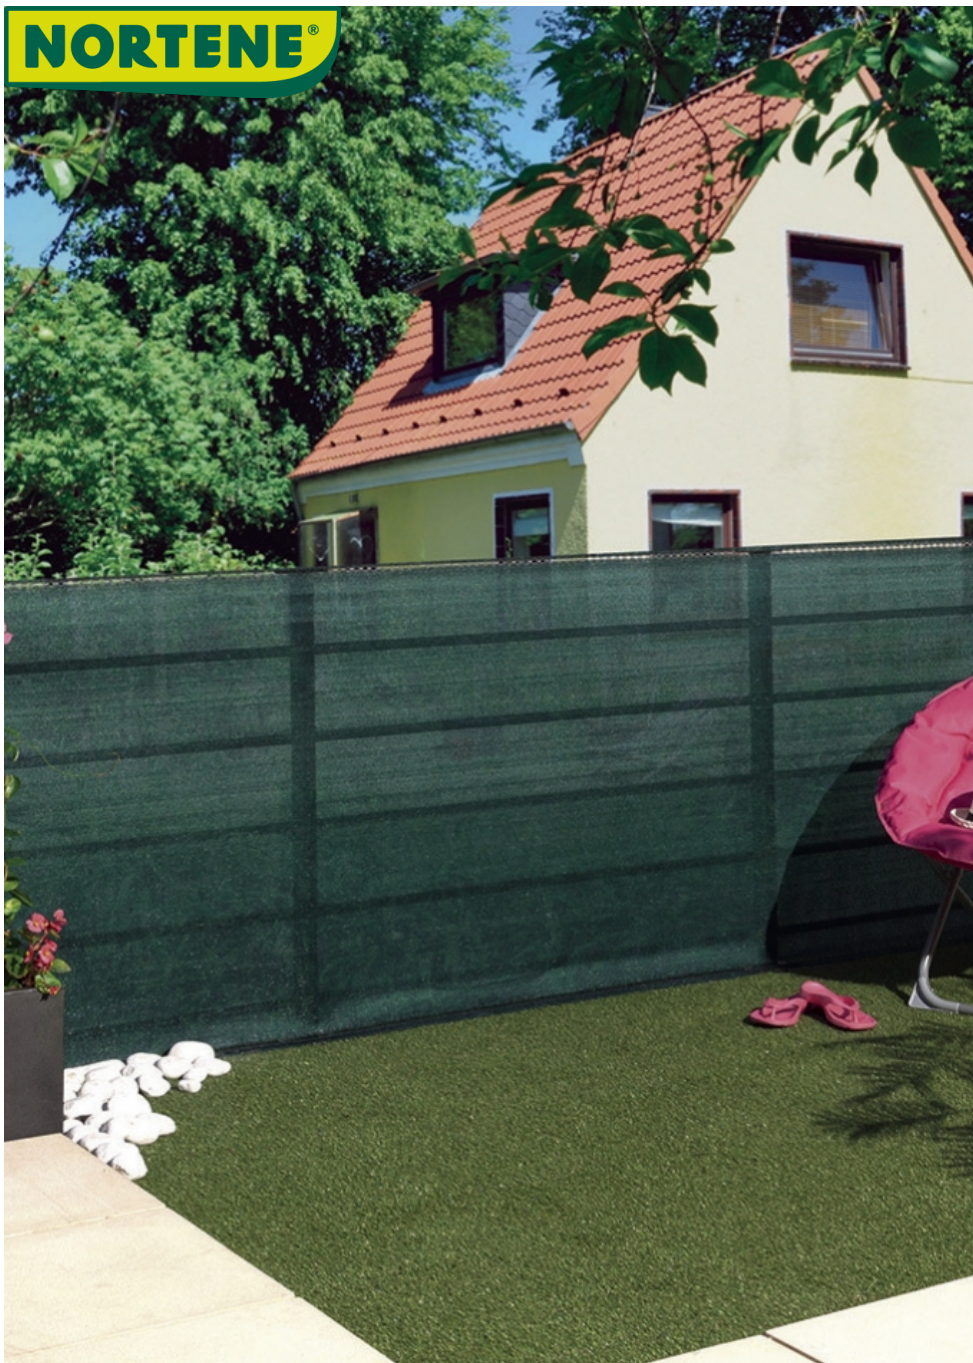

NORTENE®

RECYNET PLUS

Mokra osłona przeciwwiatrowa

Mokra osłona przeciwwiatrowa z otworkiem na guzik. Łatwa do zainstalowania na drucie napinającym za pomocą Fixatex co 50 cm. Wyprodukowany z 30% recyklingowanego PE.

Korzyści

100% prywatności do użytku na zewnątrz. HDPE. Łatwy do zamontowania na napiętym drucie dzięki naciętym otworom na górze i na dole. Łatwy do zainstalowania dzięki wysokim i niskim dziurkom na napiętym drucie, używając fixatex, który należy umieszczać co 50 cm.

Cechy

Materiał HDPE
Gramatura: 170 g/m²
Oczka w dolnej i górnej części, o wysokości 5 mm
Powłoka anti-UV
Gwarancja 6 lat
Dostępny w kolorach zielonym, szarym, czarnym

Ref.	Wymiar	Kolor
2022134	1,00 x 5 m	●
2022141	1,00 x 50 m	●
2022138	1,50 x 10 m	●
2022143	1,50 x 50 m	●
2022140	2,00 x 10 m	●
2022144	2,00 x 50 m	●
2022145	1,00 x 5 m	●
2022718	1,50 x 10 m	●
2022719	2,00 x 10 m	●
2022149	1,50 x 10 m	●
2022150	2,00 x 10 m	●
2022151	1,00 x 5 m	●
2022155	1,50 x 10 m	●
2022156	2,00 x 10 m	●

NEW